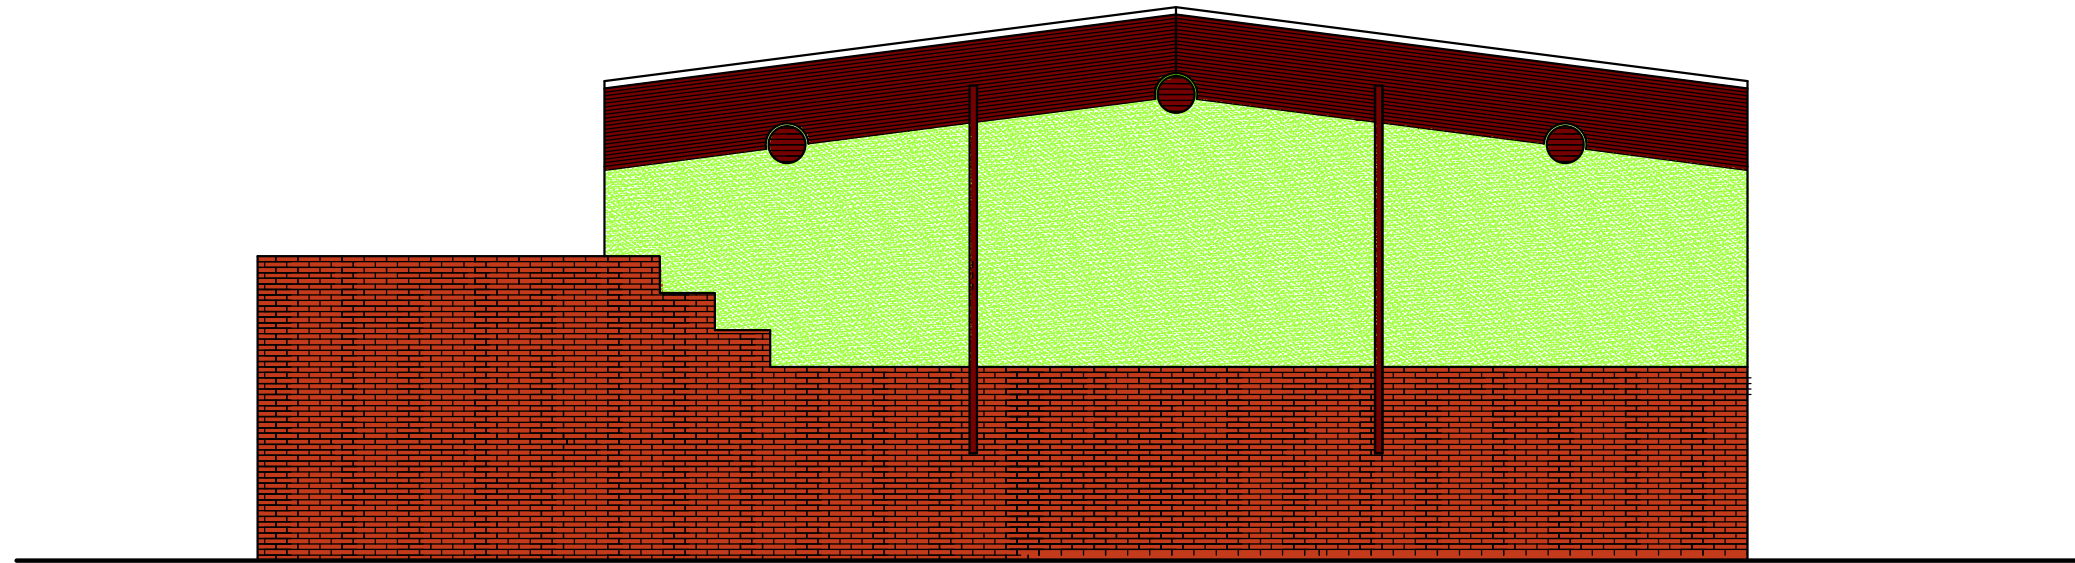

POHLED SEVSRNÍ HALA

POHLED JIŽNÍ HALA

POUŽITÍ BAREV BAUMIT - ODSTÍN : ŽLUTÁ 65 + 61 ZELENÁ 1073

ZODP. PROJEKTANT	ING.ARCH.VĚRA BLAŽKOVÁ Petřínova 255 Semily	IČO 45599581 ČKA 01 628	OSAZOVACÍ STUDIE
Základní škola Píšovice zastoupena Mgr. Andreou Gardoňovou Píšovice 178, 463 46 IČO 70695938 ppč. 41/1 k.ú. Píšovice			DATUM : 2020 MĚŘÍTKO : 1 : 100
Oprava fasády ZŠ s barevným řešením			Výkres č. :
POHLED J + S HALA			4