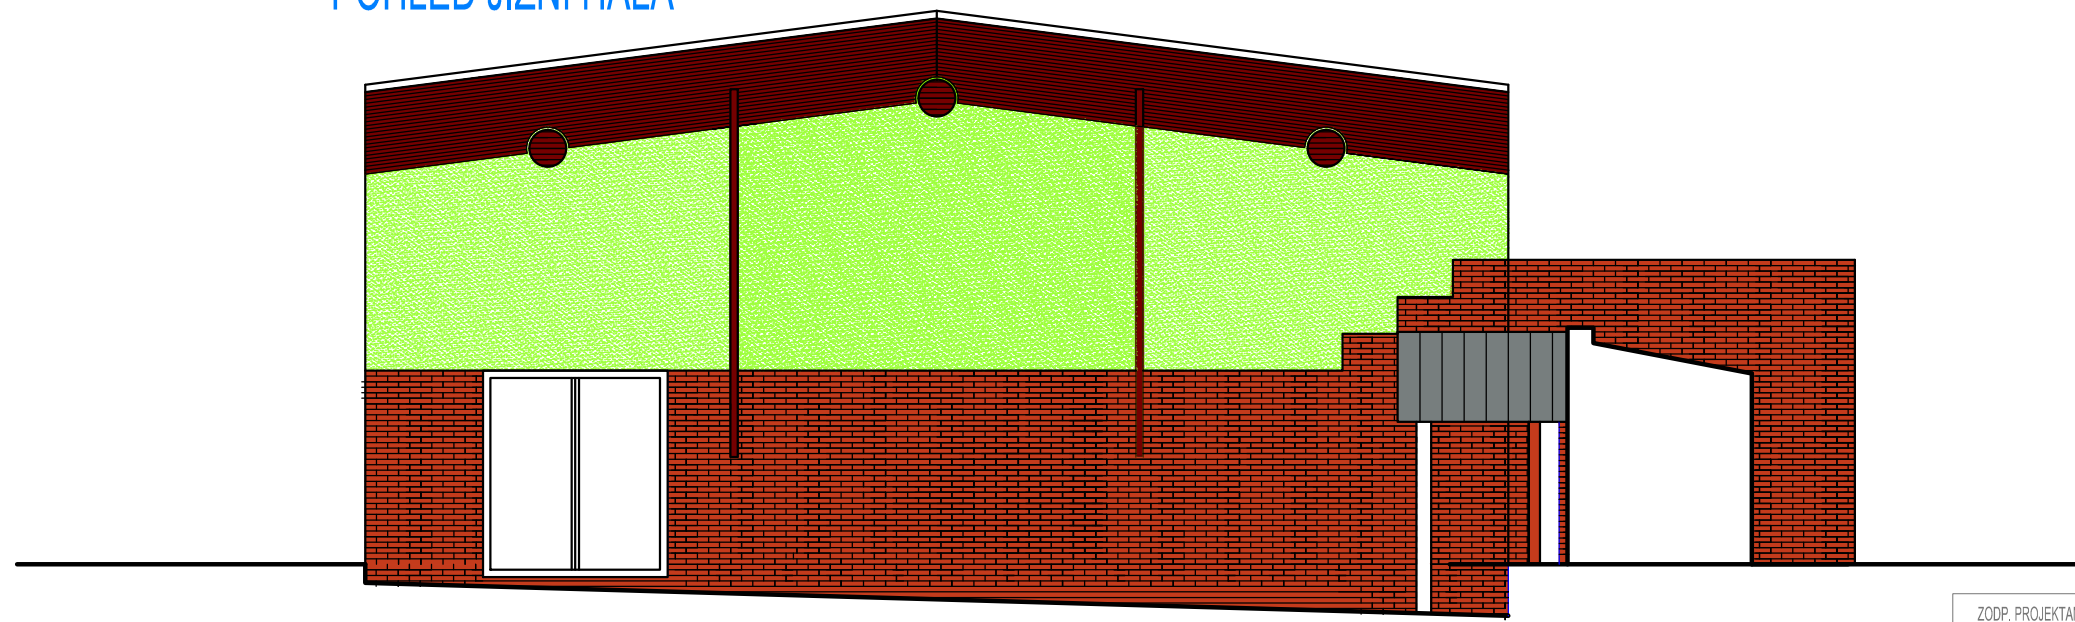

POHLED SEVSRNÍ HALA

POHLED JIŽNÍ HALA

POUŽITÍ BAREV BAUMIT - ODSTÍN : ŽLUTÁ 65 + 61 ZELENÁ 1073

ZODP. PROJEKTANT	ING.ARCH.VĚRA BLAŽKOVÁ Petřínova 255 Semily	IČO 45599581 ČKA 01 628	OSAZOVACÍ STUDIE
Základní škola Píšovice zastoupena Mgr. Andreou Gardoňovou Píšovice 178, 463 46 IČO 70695938 ppč. 41/1 k.ú. Píšovice			DATUM : 2020 MĚŘÍTKO : 1 : 100
Oprava fasády ZŠ s barevným řešením			Výkres č. :
POHLED J + S HALA			4