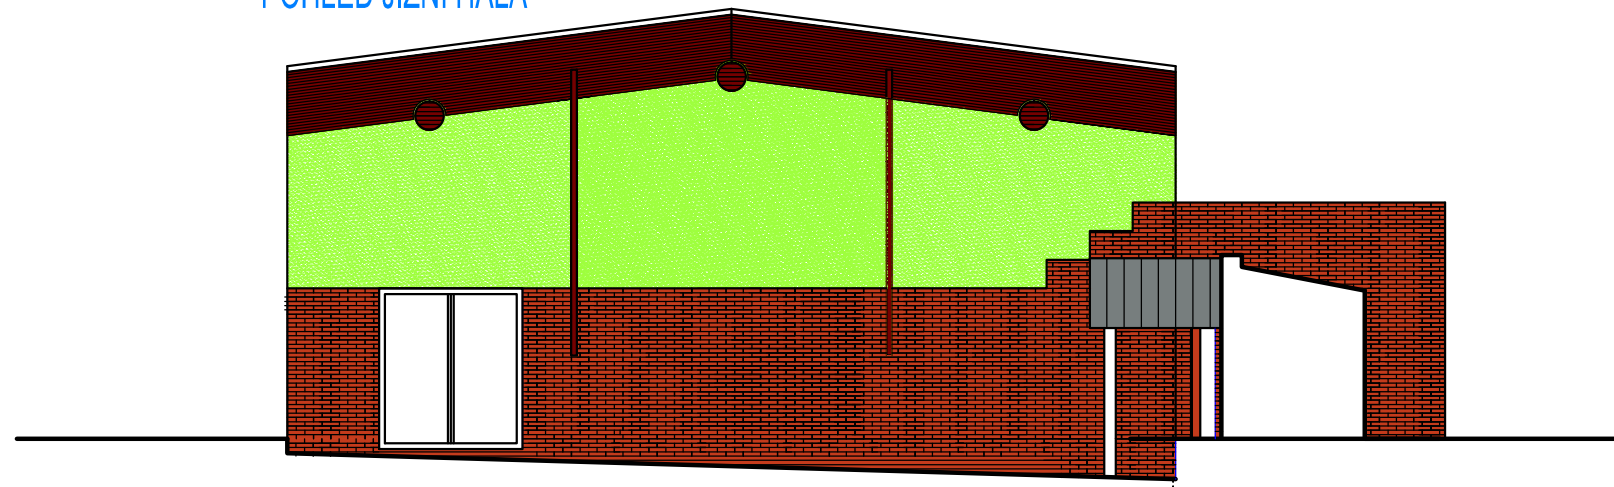

POHLED SEVSRNÍ HALA

POHLED JIŽNÍ HALA

POUŽITÍ BAREV BAUMIT - ODSŤÍN : ŽLUTÁ 65 + 61 ZELENÁ 1073

ZOOP. PROJEKTANT	ING. ARCH. VĚRA BLAŽKOVÁ Peříšňova 255 Semily	IČO 4599981 ČKA 01 628	OSAZOVACÍ STUDIE	
Základní škola Příšovice zastoupena Mgr. Andreou Gardoňovou Příšovice 178, 463 46 IČO 70695938 ppč. 411/k.ú. Příšovice			DATUM : 2020	MĚŘÍTKO : 1:100
BAREVNÉ ŘEŠENÍ FASÁD ZŠ PŘIŠOVICE			Výřez č.:	4
POHLED J + S HALA				