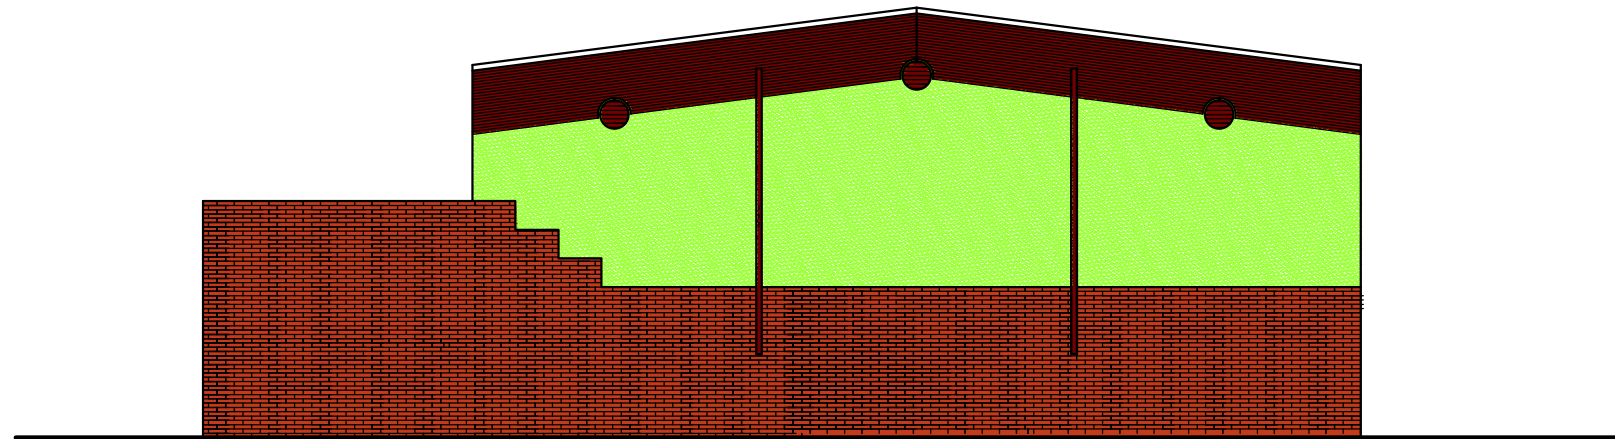

POHLED SEVSRNÍ HALA

POHLED JIŽNÍ HALA

POUŽITÍ BAREV BAUMIT - ODSŤÍN : ŽLUTÁ 65 + 61 ZELENÁ 1073

ZOOP. PROJEKTANT	ING. ARCH. VĚRA BLAŽKOVÁ Peříšňova 255 Semily	IČO 4599981 ČKA 01 628	OSAZOVACÍ STUDIE	
Základní škola Příšovice zastoupena Mgr. Andreou Gardoňovou Příšovice 178, 463 46 IČO 70695938 ppč. 411/k.ú. Příšovice			DATUM : 2020	MĚŘÍTKO : 1:100
BAREVNÉ ŘEŠENÍ FASÁD ZŠ PŘIŠOVICE			Výřez č.:	4
POHLED J + S HALA				